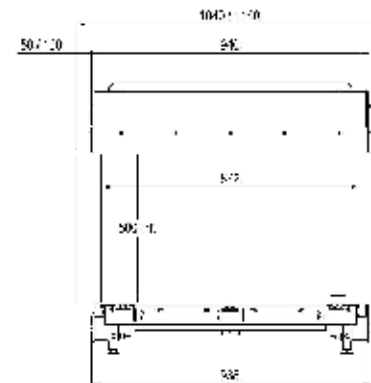

	Side	MÅL		BRENNER	DEKOR		
		Yttermål BxHxD i mm	Flammebilde BxHxD i mm	Double line burner®	Vedkubber	Grå stein	Hvite Carrara-steiner
MatriX 800/400 I	10	933 x 811 x 452	800 x 400	●	●	Valgfritt	Valgfritt
MatriX 800/400 II	10	987 x 811 x 452	835 x 400 x 257	●	●	Valgfritt	Valgfritt
MatriX 800/400 III	10	1040 x 811 x 452	872 x 400 x 257	●	●	Valgfritt	Valgfritt
MatriX 1050/400 I	12	1183 x 811 x 452	1050 x 400	●	●	Valgfritt	Valgfritt
MatriX 1050/400 II	12	1237 x 811 x 452	1085 x 400 x 257	●	●	Valgfritt	Valgfritt
MatriX 1050/400 III	12	1290 x 811 x 452	1122 x 400 x 257	●	●	Valgfritt	Valgfritt
MatriX 1300/400 I	14	1433 x 811 x 452	1300 x 400	●	●	Valgfritt	Valgfritt
MatriX 1300/400 II	14	1487 x 811 x 452	1335 x 400 x 257	●	●	Valgfritt	Valgfritt
MatriX 1300/400 III	14	1540 x 811 x 452	1372 x 400 x 257	●	●	Valgfritt	Valgfritt

Ekstraustyr medfører ekstra kostnader per peis

Måltegninger

MatriX Linear Fire | Front

800/400, 1050/400, 1300/400

Side 10, 12, 14

* incl. optional adjustable feet

MatriX Linear Fire | Tosidig

800/400, 1050/400, 1300/400

MatriX | 800/500 II

Side 22

*Incl. optional adjustable feet

MatriX | 800/500 III

Side 24

*Incl. optional adjustable feet

MatrIX | 800/500 RD

Side 26

* Incl. optional adjustable feet

MatrIX | 800/500 ST

Side 28

* incl. optional adjustable feet

Måltegninger

MatriX | 800/650 I

Side 30

*1100 mm højde på kabinet