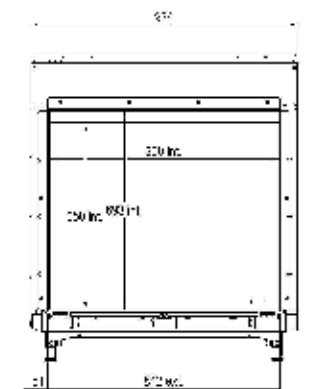

* Incl. optional adjustable feet

MatrIX | 800/500 ST

Side 28

* incl. optional adjustable feet

Måltegninger

MatriX | 800/650 I

Side 30

*1100 mm højde på kabinet