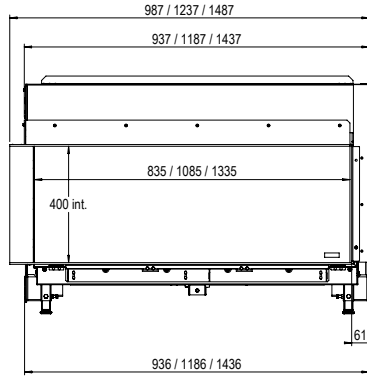

MatriX Linear Fire | Tosidig

800/400, 1050/400, 1300/400

Side 10, 12, 14