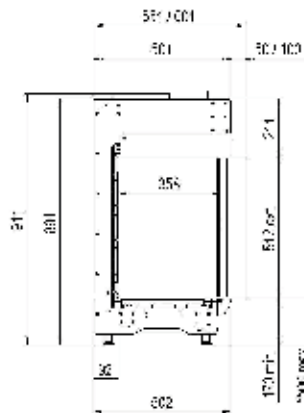

	Side	MÅL		BRENNER	DEKOR		
		Yttermål BxHxD i mm	Flammebilde BxHxD i mm	Double line burner®	Vedkubber	Grå stein	Hvite Carrara-steiner
MatriX 800/400 I	10	933 x 811 x 452	800 x 400	●	●	Valgfritt	Valgfritt
MatriX 800/400 II	10	987 x 811 x 452	835 x 400 x 257	●	●	Valgfritt	Valgfritt
MatriX 800/400 III	10	1040 x 811 x 452	872 x 400 x 257	●	●	Valgfritt	Valgfritt
MatriX 1050/400 I	12	1183 x 811 x 452	1050 x 400	●	●	Valgfritt	Valgfritt
MatriX 1050/400 II	12	1237 x 811 x 452	1085 x 400 x 257	●	●	Valgfritt	Valgfritt
MatriX 1050/400 III	12	1290 x 811 x 452	1122 x 400 x 257	●	●	Valgfritt	Valgfritt
MatriX 1300/400 I	14	1433 x 811 x 452	1300 x 400	●	●	Valgfritt	Valgfritt
MatriX 1300/400 II	14	1487 x 811 x 452	1335 x 400 x 257	●	●	Valgfritt	Valgfritt
MatriX 1300/400 III	14	1540 x 811 x 452	1372 x 400 x 257	●	●	Valgfritt	Valgfritt

* Incl. optional adjustable feet

Matrix | 1050/500 II

Side 38

* Incl. optional adjustable feet

Matrix | 1050/500 III

Side 40

* Incl. optional adjustable feet

Måltegninger