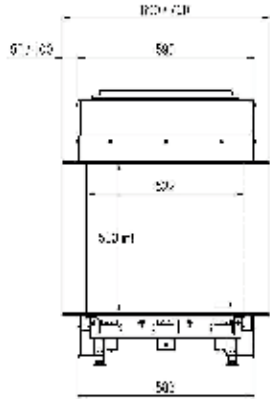

Matrix | 450/500 III

Side 16

1/3rd isometric view