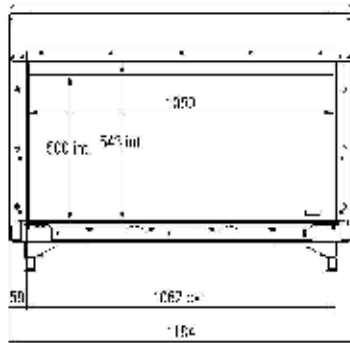

Matrix | 1050/500 I

Side 36