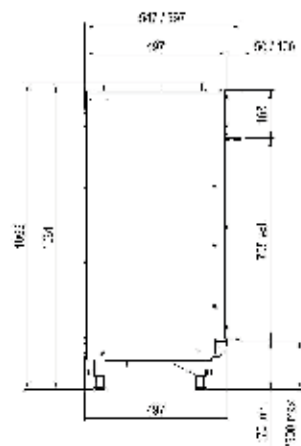

	Side	MÅL		BRENNER	DEKOR		
		Yttermål BxHxD i mm	Flammebilde BxHxD i mm	Double line burner®	Vedkubber	Grå stein	Hvite Carrara-steiner
MatriX 800/400 I	10	933 x 811 x 452	800 x 400	●	●	Valgfritt	Valgfritt
MatriX 800/400 II	10	987 x 811 x 452	835 x 400 x 257	●	●	Valgfritt	Valgfritt
MatriX 800/400 III	10	1040 x 811 x 452	872 x 400 x 257	●	●	Valgfritt	Valgfritt
MatriX 1050/400 I	12	1183 x 811 x 452	1050 x 400	●	●	Valgfritt	Valgfritt
MatriX 1050/400 II	12	1237 x 811 x 452	1085 x 400 x 257	●	●	Valgfritt	Valgfritt
MatriX 1050/400 III	12	1290 x 811 x 452	1122 x 400 x 257	●	●	Valgfritt	Valgfritt
MatriX 1300/400 I	14	1433 x 811 x 452	1300 x 400	●	●	Valgfritt	Valgfritt
MatriX 1300/400 II	14	1487 x 811 x 452	1335 x 400 x 257	●	●	Valgfritt	Valgfritt
MatriX 1300/400 III	14	1540 x 811 x 452	1372 x 400 x 257	●	●	Valgfritt	Valgfritt

Ekstraustyr medfører ekstra kostnader per peis

Måltegninger

MatriX Linear Fire | Front

800/400, 1050/400, 1300/400

Side 10, 12, 14

* incl. optional adjustable feet

MatriX Linear Fire | Tosidig

800/400, 1050/400, 1300/400

* Incl. optional adjustable feet

MatrIX | 800/500 ST

Side 28

* incl. optional adjustable feet

Måltegninger

MatriX | 800/650 I

Side 30

*1100 mm højde på kabinet