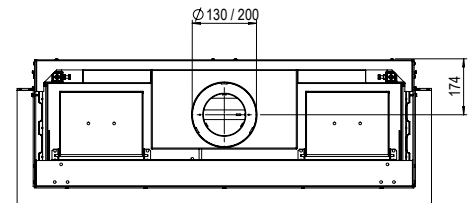

* incl. optional adjustable feet