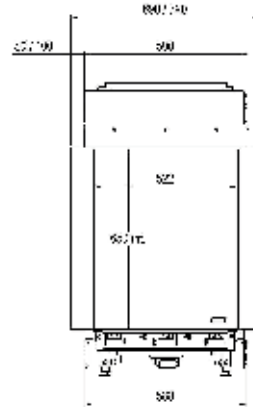

Matrix | 450/650 III

Side 18

1/3rd isometric view