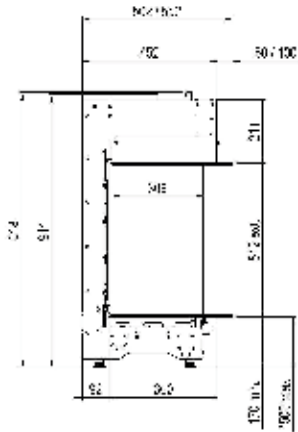

Matrix | 450/500 III

Side 16

Matrix | 450/650 III

Side 18