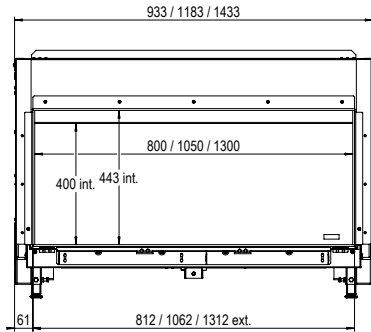

Ekstraustyr medfører ekstra kostnader per peis

Måltegninger

MatriX Linear Fire | Front

800/400, 1050/400, 1300/400

Side 10, 12, 14

* incl. optional adjustable feet

MatriX Linear Fire | Tosidig

800/400, 1050/400, 1300/400