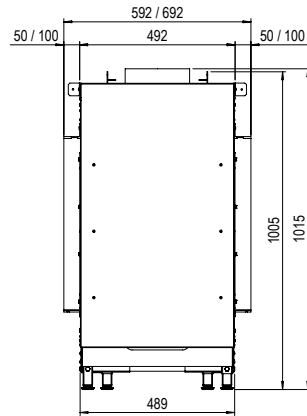

	Side	MÅL		BRENNER	DEKOR		
		Yttermål BxHxD i mm	Flammebilde BxHxD i mm	Double line burner®	Vedkubber	Grå stein	Hvite Carrara-steiner
MatriX 800/400 I	10	933 x 811 x 452	800 x 400	●	●	Valgfritt	Valgfritt
MatriX 800/400 II	10	987 x 811 x 452	835 x 400 x 257	●	●	Valgfritt	Valgfritt
MatriX 800/400 III	10	1040 x 811 x 452	872 x 400 x 257	●	●	Valgfritt	Valgfritt
MatriX 1050/400 I	12	1183 x 811 x 452	1050 x 400	●	●	Valgfritt	Valgfritt
MatriX 1050/400 II	12	1237 x 811 x 452	1085 x 400 x 257	●	●	Valgfritt	Valgfritt
MatriX 1050/400 III	12	1290 x 811 x 452	1122 x 400 x 257	●	●	Valgfritt	Valgfritt
MatriX 1300/400 I	14	1433 x 811 x 452	1300 x 400	●	●	Valgfritt	Valgfritt
MatriX 1300/400 II	14	1487 x 811 x 452	1335 x 400 x 257	●	●	Valgfritt	Valgfritt
MatriX 1300/400 III	14	1540 x 811 x 452	1372 x 400 x 257	●	●	Valgfritt	Valgfritt

MatriX | 800/500 II

Side 22

*Incl. optional adjustable feet

MatriX | 800/500 III

Side 24

*Incl. optional adjustable feet

MatrIX | 800/500 RD

Side 26

* Incl. optional adjustable feet

MatrIX | 800/500 ST

Side 28

* incl. optional adjustable feet

Måltegninger

MatriX | 800/650 I

Side 30

*1100 mm højde på kabinet