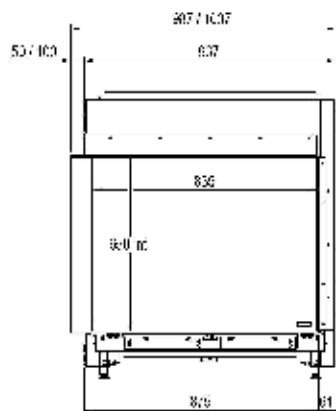

MatriX | 800/650 II

Side 32