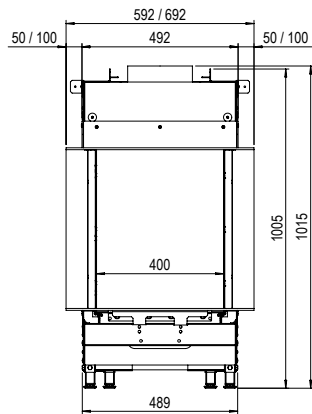

MatrIX | 800/500 RD

Side 26

* Incl. optional adjustable feet

MatrIX | 800/500 ST

Side 28

* incl. optional adjustable feet