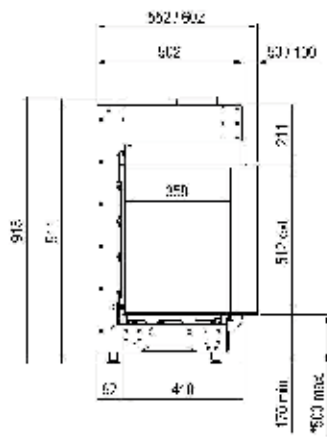

*Incl. optional adjustable feet