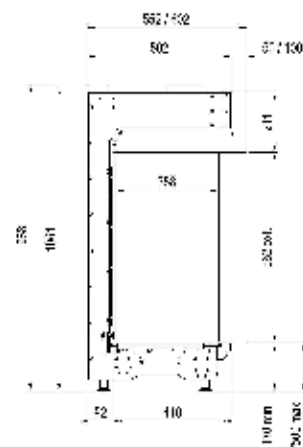

	Side	MÅL		BRENNER	DEKOR		
		Yttermål BxHxD i mm	Flammebilde BxHxD i mm	Double line burner®	Vedkubber	Grå stein	Hvite Carrara-steiner
MatriX 800/400 I	10	933 x 811 x 452	800 x 400	●	●	Valgfritt	Valgfritt
MatriX 800/400 II	10	987 x 811 x 452	835 x 400 x 257	●	●	Valgfritt	Valgfritt
MatriX 800/400 III	10	1040 x 811 x 452	872 x 400 x 257	●	●	Valgfritt	Valgfritt
MatriX 1050/400 I	12	1183 x 811 x 452	1050 x 400	●	●	Valgfritt	Valgfritt
MatriX 1050/400 II	12	1237 x 811 x 452	1085 x 400 x 257	●	●	Valgfritt	Valgfritt
MatriX 1050/400 III	12	1290 x 811 x 452	1122 x 400 x 257	●	●	Valgfritt	Valgfritt
MatriX 1300/400 I	14	1433 x 811 x 452	1300 x 400	●	●	Valgfritt	Valgfritt
MatriX 1300/400 II	14	1487 x 811 x 452	1335 x 400 x 257	●	●	Valgfritt	Valgfritt
MatriX 1300/400 III	14	1540 x 811 x 452	1372 x 400 x 257	●	●	Valgfritt	Valgfritt

MatriX | 800/650 II

Side 32

*1100 mm højde på kabinet

MatriX | 800/650 III

Side 34

*1100 mm højde på kabinet

Matrix | 1050/500 I

Side 36

* Incl. optional adjustable feet

Matrix | 1050/500 II

Side 38

* Incl. optional adjustable feet

Matrix | 1050/500 III

Side 40

* Incl. optional adjustable feet

Måltegninger