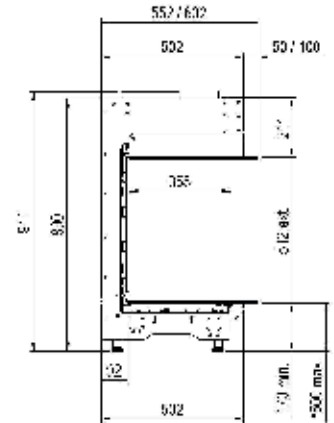

	Side	MÅL		BRENNER	DEKOR		
		Yttermål BxHxD i mm	Flammebilde BxHxD i mm	Double line burner®	Vedkubber	Grå stein	Hvite Carrara-steiner
MatriX 800/400 I	10	933 x 811 x 452	800 x 400	●	●	Valgfritt	Valgfritt
MatriX 800/400 II	10	987 x 811 x 452	835 x 400 x 257	●	●	Valgfritt	Valgfritt
MatriX 800/400 III	10	1040 x 811 x 452	872 x 400 x 257	●	●	Valgfritt	Valgfritt
MatriX 1050/400 I	12	1183 x 811 x 452	1050 x 400	●	●	Valgfritt	Valgfritt
MatriX 1050/400 II	12	1237 x 811 x 452	1085 x 400 x 257	●	●	Valgfritt	Valgfritt
MatriX 1050/400 III	12	1290 x 811 x 452	1122 x 400 x 257	●	●	Valgfritt	Valgfritt
MatriX 1300/400 I	14	1433 x 811 x 452	1300 x 400	●	●	Valgfritt	Valgfritt
MatriX 1300/400 II	14	1487 x 811 x 452	1335 x 400 x 257	●	●	Valgfritt	Valgfritt
MatriX 1300/400 III	14	1540 x 811 x 452	1372 x 400 x 257	●	●	Valgfritt	Valgfritt

* Incl. optional adjustable feet

Matrix | 1050/500 II

Side 38

* Incl. optional adjustable feet

Matrix | 1050/500 III

Side 40

* Incl. optional adjustable feet

Måltegninger