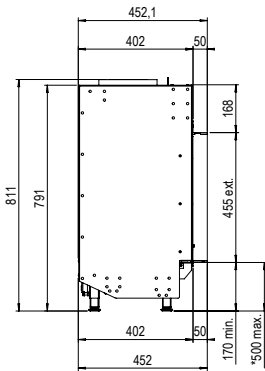

	Side	MÅL		BRENNER	DEKOR		
		Yttermål BxHxD i mm	Flammebilde BxHxD i mm	Double line burner®	Vedkubber	Grå stein	Hvite Carrara-steiner
MatriX 800/400 I	10	933 x 811 x 452	800 x 400	●	●	Valgfritt	Valgfritt
MatriX 800/400 II	10	987 x 811 x 452	835 x 400 x 257	●	●	Valgfritt	Valgfritt
MatriX 800/400 III	10	1040 x 811 x 452	872 x 400 x 257	●	●	Valgfritt	Valgfritt
MatriX 1050/400 I	12	1183 x 811 x 452	1050 x 400	●	●	Valgfritt	Valgfritt
MatriX 1050/400 II	12	1237 x 811 x 452	1085 x 400 x 257	●	●	Valgfritt	Valgfritt
MatriX 1050/400 III	12	1290 x 811 x 452	1122 x 400 x 257	●	●	Valgfritt	Valgfritt
MatriX 1300/400 I	14	1433 x 811 x 452	1300 x 400	●	●	Valgfritt	Valgfritt
MatriX 1300/400 II	14	1487 x 811 x 452	1335 x 400 x 257	●	●	Valgfritt	Valgfritt
MatriX 1300/400 III	14	1540 x 811 x 452	1372 x 400 x 257	●	●	Valgfritt	Valgfritt

Ekstraustyr medfører ekstra kostnader per peis

Måltegninger

MatriX Linear Fire | Front

800/400, 1050/400, 1300/400

Side 10, 12, 14

* incl. optional adjustable feet

MatriX Linear Fire | Tosidig

800/400, 1050/400, 1300/400