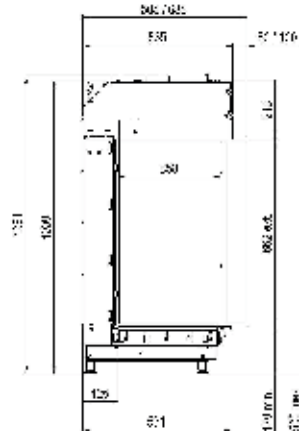

1 inkl. opvarmet indspåndekest