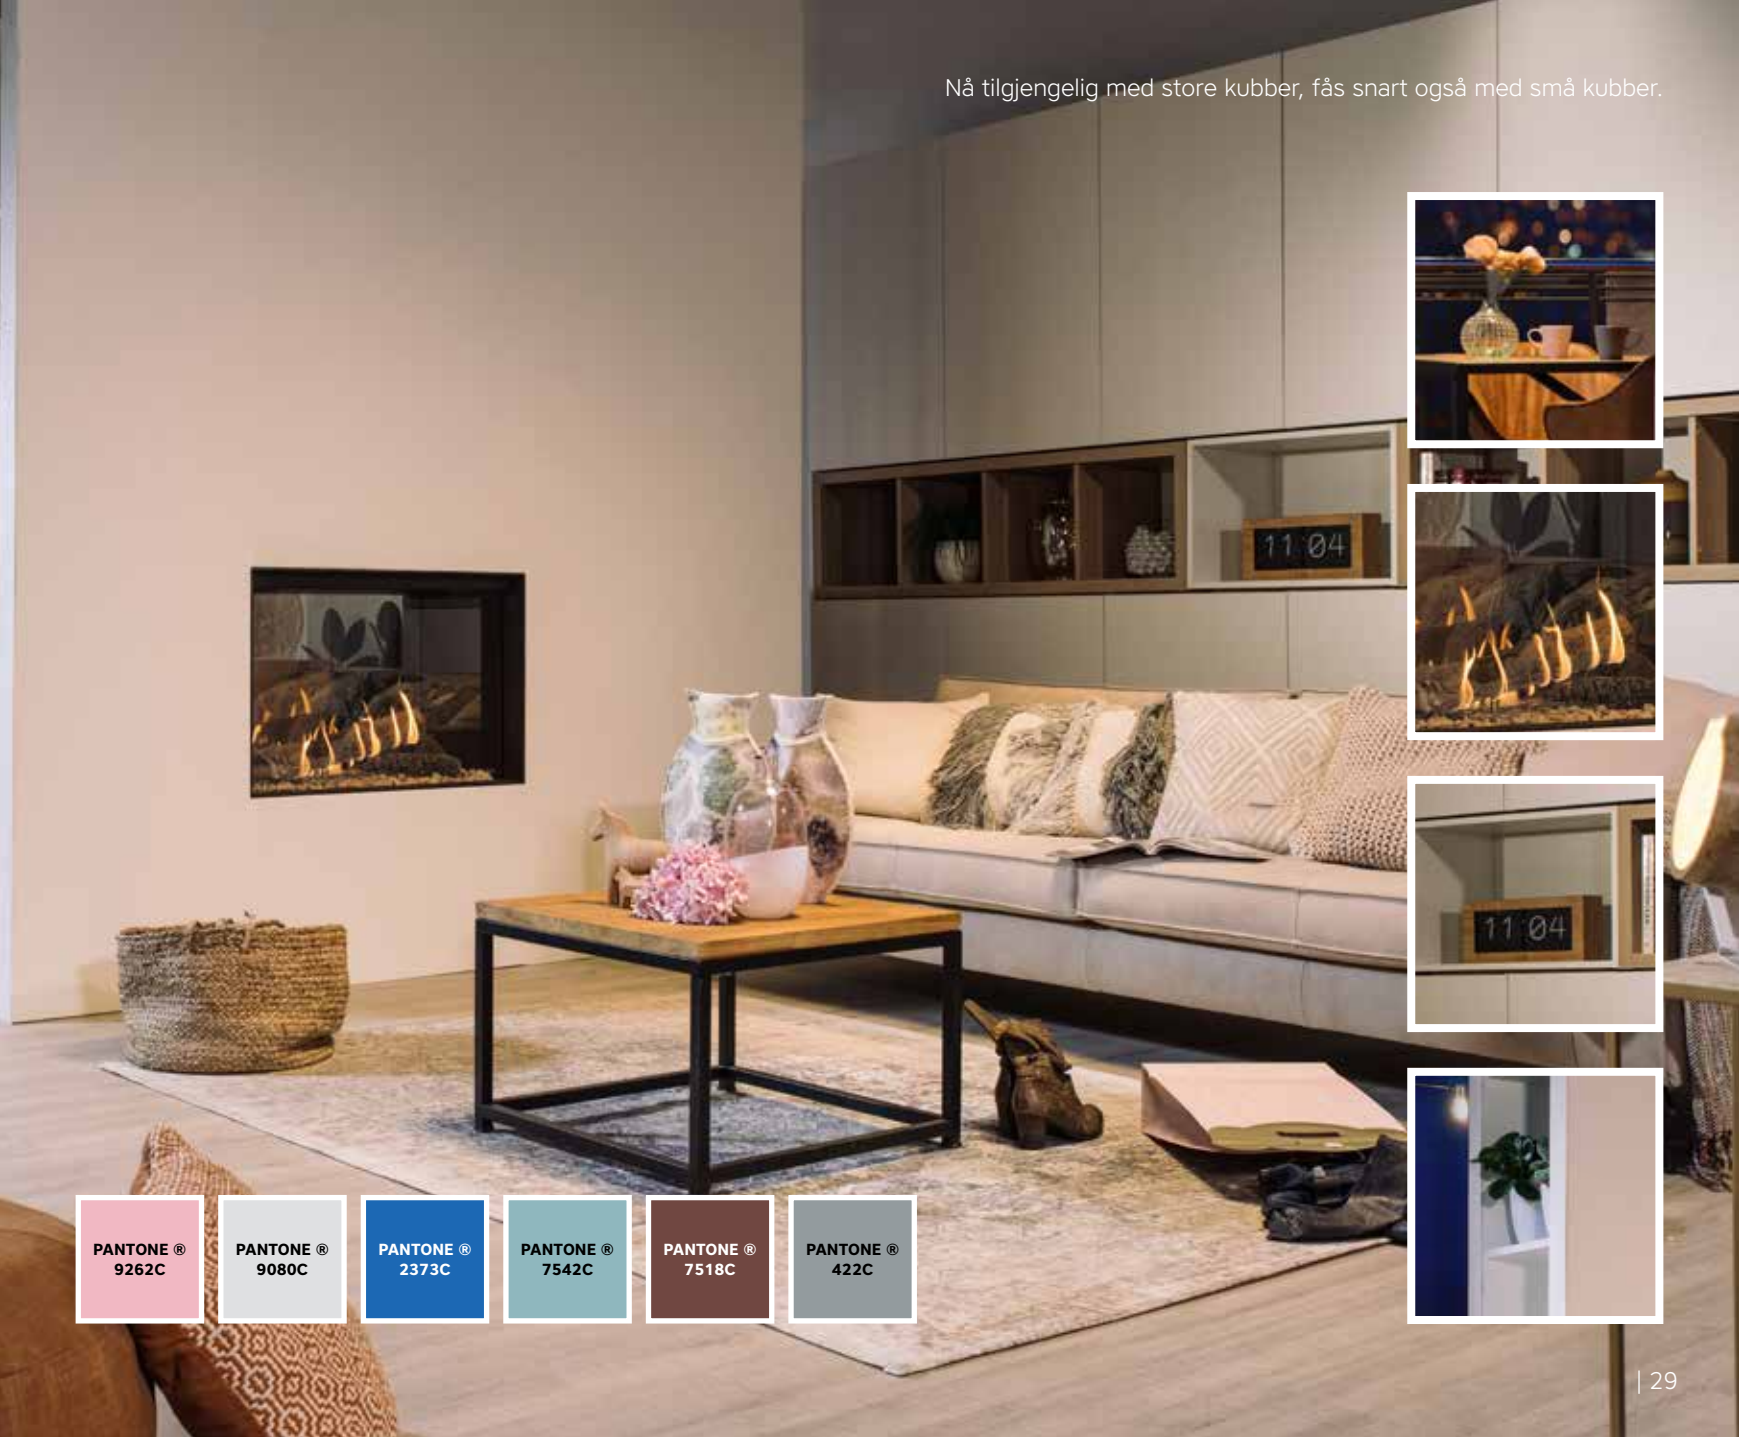

Nå tilgjengelig med store kubber, fås snart også med små kubber.