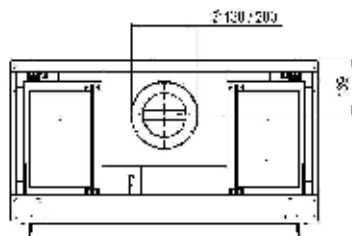

* Incl. optional adjustable feet

MatrIX | 800/500 ST

Side 28

* incl. optional adjustable feet

Måltegninger

MatriX | 800/650 I

Side 30

*1100 mm højde på kabinet