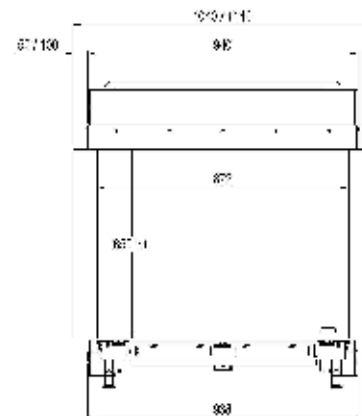

MatriX | 800/650 II

Side 32

*1100 mm højde på kabinet

MatriX | 800/650 III

Side 34

*1100 mm højde på kabinet

Matrix | 1050/500 I

Side 36

* Incl. optional adjustable feet

Matrix | 1050/500 II

Side 38

* Incl. optional adjustable feet

Matrix | 1050/500 III

Side 40

* Incl. optional adjustable feet

Måltegninger