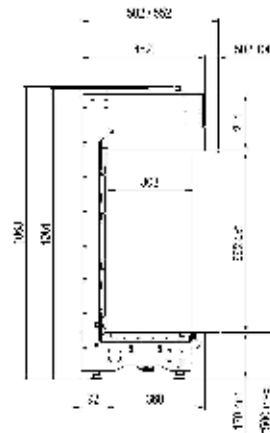

	Side	MÅL		BRENNER	DEKOR		
		Yttermål BxHxD i mm	Flammebilde BxHxD i mm	Double line burner®	Vedkubber	Grå stein	Hvite Carrara-steiner
MatriX 800/400 I	10	933 x 811 x 452	800 x 400	●	●	Valgfritt	Valgfritt
MatriX 800/400 II	10	987 x 811 x 452	835 x 400 x 257	●	●	Valgfritt	Valgfritt
MatriX 800/400 III	10	1040 x 811 x 452	872 x 400 x 257	●	●	Valgfritt	Valgfritt
MatriX 1050/400 I	12	1183 x 811 x 452	1050 x 400	●	●	Valgfritt	Valgfritt
MatriX 1050/400 II	12	1237 x 811 x 452	1085 x 400 x 257	●	●	Valgfritt	Valgfritt
MatriX 1050/400 III	12	1290 x 811 x 452	1122 x 400 x 257	●	●	Valgfritt	Valgfritt
MatriX 1300/400 I	14	1433 x 811 x 452	1300 x 400	●	●	Valgfritt	Valgfritt
MatriX 1300/400 II	14	1487 x 811 x 452	1335 x 400 x 257	●	●	Valgfritt	Valgfritt
MatriX 1300/400 III	14	1540 x 811 x 452	1372 x 400 x 257	●	●	Valgfritt	Valgfritt

1/3rd isometric view

Matrix | 450/650 III

Side 18

1/3rd isometric view

Måltegninger

MatriX | 800/500 I

Side 20

*Incl. optional dust filter