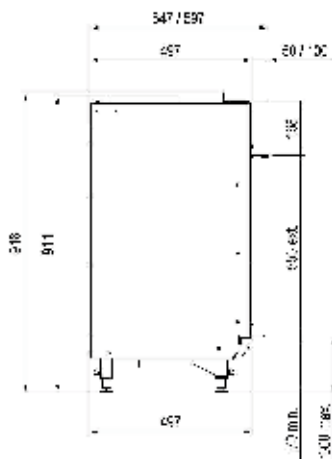

	Side	MÅL		BRENNER	DEKOR		
		Yttermål BxHxD i mm	Flammebilde BxHxD i mm	Double line burner®	Vedkubber	Grå stein	Hvite Carrara-steiner
MatriX 800/400 I	10	933 x 811 x 452	800 x 400	●	●	Valgfritt	Valgfritt
MatriX 800/400 II	10	987 x 811 x 452	835 x 400 x 257	●	●	Valgfritt	Valgfritt
MatriX 800/400 III	10	1040 x 811 x 452	872 x 400 x 257	●	●	Valgfritt	Valgfritt
MatriX 1050/400 I	12	1183 x 811 x 452	1050 x 400	●	●	Valgfritt	Valgfritt
MatriX 1050/400 II	12	1237 x 811 x 452	1085 x 400 x 257	●	●	Valgfritt	Valgfritt
MatriX 1050/400 III	12	1290 x 811 x 452	1122 x 400 x 257	●	●	Valgfritt	Valgfritt
MatriX 1300/400 I	14	1433 x 811 x 452	1300 x 400	●	●	Valgfritt	Valgfritt
MatriX 1300/400 II	14	1487 x 811 x 452	1335 x 400 x 257	●	●	Valgfritt	Valgfritt
MatriX 1300/400 III	14	1540 x 811 x 452	1372 x 400 x 257	●	●	Valgfritt	Valgfritt

Ekstraustyr medfører ekstra kostnader per peis

Måltegninger

MatriX Linear Fire | Front

800/400, 1050/400, 1300/400

Side 10, 12, 14

* incl. optional adjustable feet

MatriX Linear Fire | Tosidig

800/400, 1050/400, 1300/400

1/3rd isometric view

Matrix | 450/650 III

Side 18

1/3rd isometric view

Måltegninger

MatriX | 800/500 I

Side 20

*Incl. optional dust filter