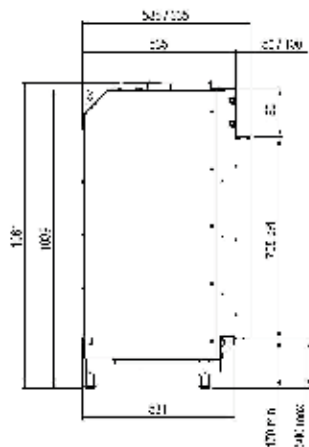

1 inkl. opvarmet indspåndekest