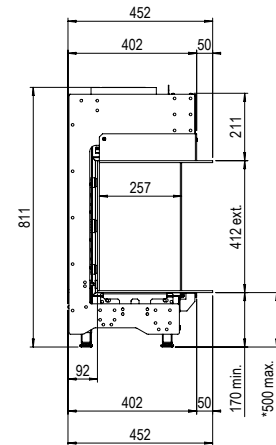

* incl. optional adjustable feet