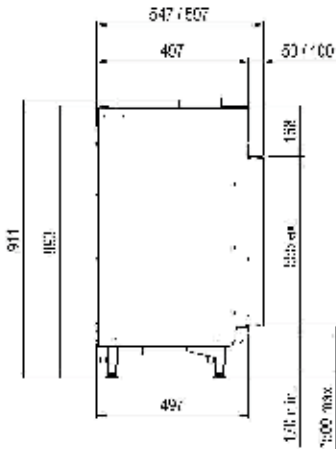

* Incl. optional adjustable feet