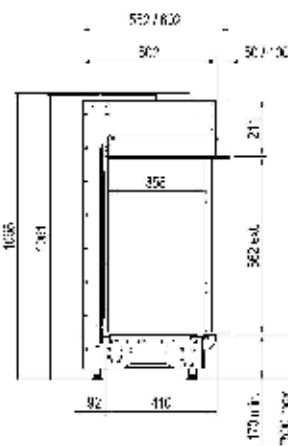

*1100 mm højde på kabinet