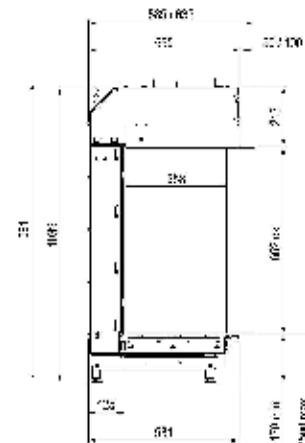

	Side	MÅL		BRENNER	DEKOR		
		Yttermål BxHxD i mm	Flammebilde BxHxD i mm	Double line burner®	Vedkubber	Grå stein	Hvite Carrara-steiner
MatriX 800/400 I	10	933 x 811 x 452	800 x 400	●	●	Valgfritt	Valgfritt
MatriX 800/400 II	10	987 x 811 x 452	835 x 400 x 257	●	●	Valgfritt	Valgfritt
MatriX 800/400 III	10	1040 x 811 x 452	872 x 400 x 257	●	●	Valgfritt	Valgfritt
MatriX 1050/400 I	12	1183 x 811 x 452	1050 x 400	●	●	Valgfritt	Valgfritt
MatriX 1050/400 II	12	1237 x 811 x 452	1085 x 400 x 257	●	●	Valgfritt	Valgfritt
MatriX 1050/400 III	12	1290 x 811 x 452	1122 x 400 x 257	●	●	Valgfritt	Valgfritt
MatriX 1300/400 I	14	1433 x 811 x 452	1300 x 400	●	●	Valgfritt	Valgfritt
MatriX 1300/400 II	14	1487 x 811 x 452	1335 x 400 x 257	●	●	Valgfritt	Valgfritt
MatriX 1300/400 III	14	1540 x 811 x 452	1372 x 400 x 257	●	●	Valgfritt	Valgfritt

* Incl. optional adjustable feet

Matrix | 1050/500 II

Side 38

* Incl. optional adjustable feet

Matrix | 1050/500 III

Side 40

* Incl. optional adjustable feet

Måltegninger

1 inkl. opvarmet indspåndekest

Tegn din egen drømmepcis

i ditt eget hjem

Mål gir kunnskap!

Vil du vite de nøyaktige målene på våre peisinnsetser og ovner? Du finner måltegninger i denne brosjyren eller på nettsiden vår **www.faberpeis.no**.