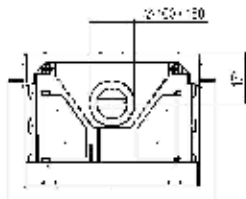

Matrix | 450/500 III

Side 16

Matrix | 450/650 III

Side 18