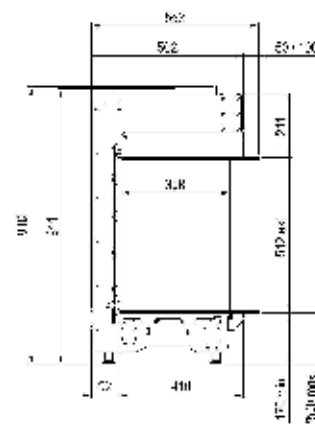

	Side	MÅL		BRENNER	DEKOR		
		Yttermål BxHxD i mm	Flammebilde BxHxD i mm	Double line burner®	Vedkubber	Grå stein	Hvite Carrara-steiner
MatriX 800/400 I	10	933 x 811 x 452	800 x 400	●	●	Valgfritt	Valgfritt
MatriX 800/400 II	10	987 x 811 x 452	835 x 400 x 257	●	●	Valgfritt	Valgfritt
MatriX 800/400 III	10	1040 x 811 x 452	872 x 400 x 257	●	●	Valgfritt	Valgfritt
MatriX 1050/400 I	12	1183 x 811 x 452	1050 x 400	●	●	Valgfritt	Valgfritt
MatriX 1050/400 II	12	1237 x 811 x 452	1085 x 400 x 257	●	●	Valgfritt	Valgfritt
MatriX 1050/400 III	12	1290 x 811 x 452	1122 x 400 x 257	●	●	Valgfritt	Valgfritt
MatriX 1300/400 I	14	1433 x 811 x 452	1300 x 400	●	●	Valgfritt	Valgfritt
MatriX 1300/400 II	14	1487 x 811 x 452	1335 x 400 x 257	●	●	Valgfritt	Valgfritt
MatriX 1300/400 III	14	1540 x 811 x 452	1372 x 400 x 257	●	●	Valgfritt	Valgfritt

MatriX | 800/500 II

Side 22

*Incl. optional adjustable feet

MatriX | 800/500 III

Side 24

*Incl. optional adjustable feet

MatrIX | 800/500 RD

Side 26