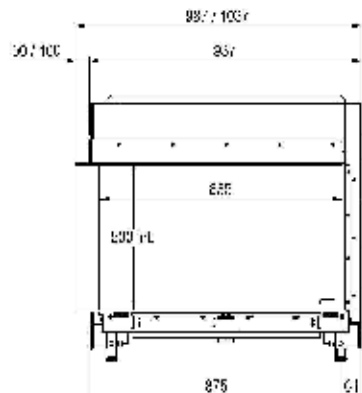

MatriX | 800/500 II

Side 22