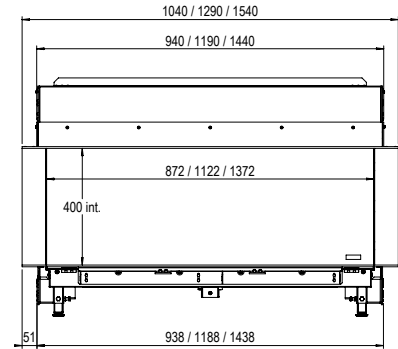

MatriX Linear Fire | Tresidig

800/400, 1050/400, 1300/400

Side 10, 12, 14