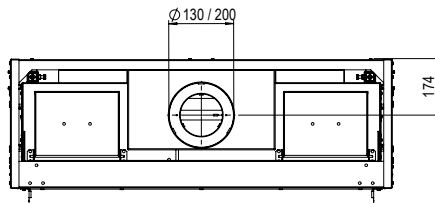

Ekstraustyr medfører ekstra kostnader per peis

Måltegninger

MatriX Linear Fire | Front

800/400, 1050/400, 1300/400

Side 10, 12, 14

* incl. optional adjustable feet

MatriX Linear Fire | Tosidig

800/400, 1050/400, 1300/400