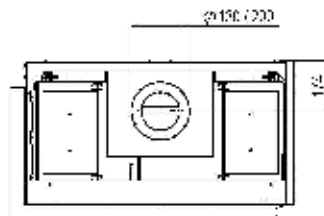

*1100 mm højde på kabinet