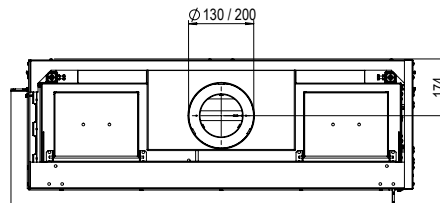

* incl. optional adjustable feet