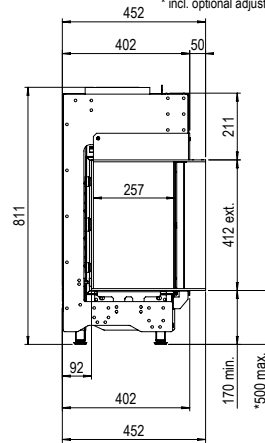

* incl. optional adjustable feet