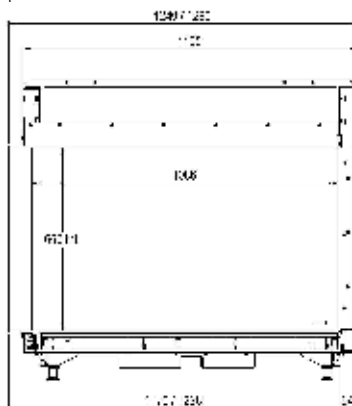

MatriX | 1050/650 II

Side 44