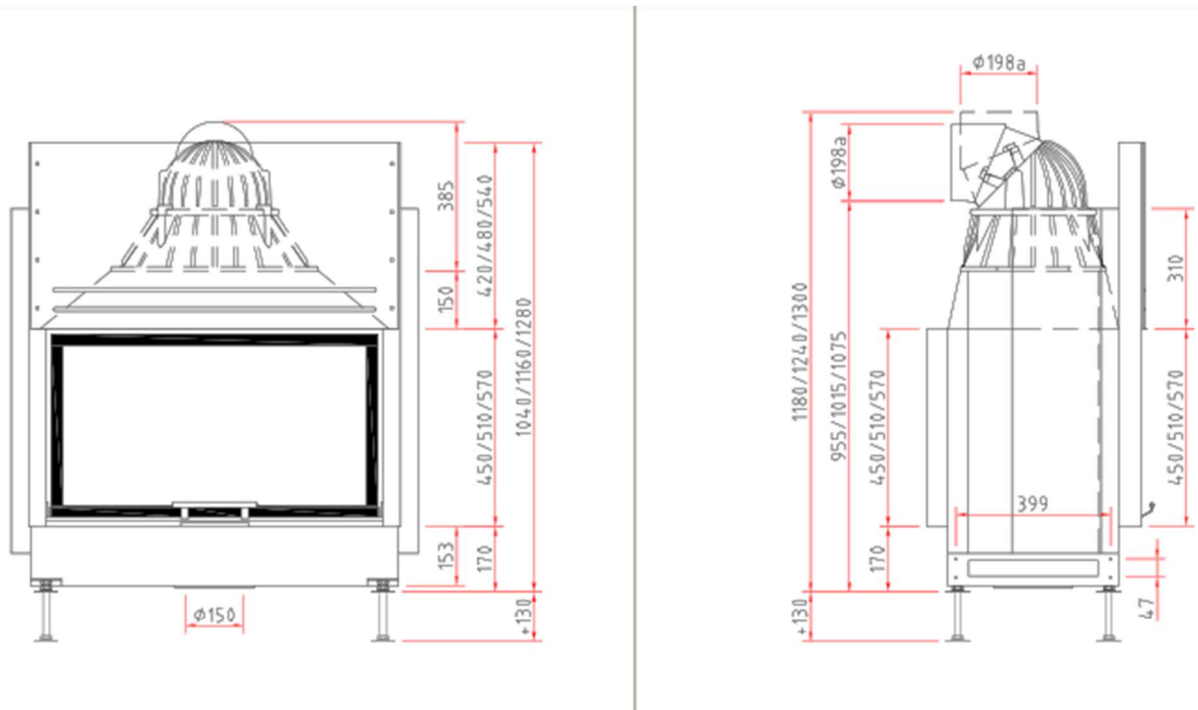

kr , - Pris peisinnsetts m/glasshøyde 45

kr , - Pris peisinnsetts m/glasshøyde 51

kr , - Pris peisinnsetts m/glasshøyde 57

- Standard farge brennkammer: Hvit
- Kristallglasstrykk
- Heve-senkedør
- Tillegg/valg:
  - Pynteramme
  - Brannkammer i sort
  - Dobbelglass

**Teknisk data:**

- B\*D\*H, glass: 87\*(45, 51 eller 57 cm)
- Effekt: 4,6 – 10,1 kW
- Vekt: 280 – 320 kg
- Røykrør dimensjon: Ø200 mm
- Friskluftstuss: Ø150 mm
- Energiklasse: A
- Virkningsgrad: 78%
- Avstand til brannmursplate, tak: 500 mm (A)
- Brannmursplate-tykkelse, min. krav: 60 mm (B)
- Avstand til brannmursplate, bak: 100 mm (C)
- Møbleringsavstand: 800 mm
- Min arealåpning luft, over innsats: 1200 cm<sup>2</sup> (D)
- Min arealåpning luft, under innsats: 1000cm<sup>2</sup> (E)

### Ramme til Ekko:

**Draufsicht M 1:10**