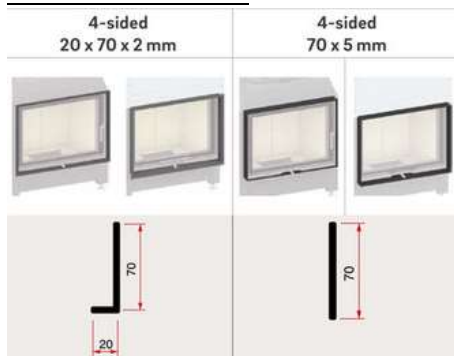

kr , - Pris peisinnsetts m/glasshøyde 45

kr , - Pris peisinnsetts m/glasshøyde 51

kr , - Pris peisinnsetts m/glasshøyde 57

- Standard farge brennkammer: Hvit
- Kristallglasstrykk
- Heve-senkedør
- Tillegg/valg:
  - Pynteramme
  - Brannkammer i sort
  - Dobbelglass

**Teknisk data:**

- B\*D\*H, glass: 87\*(45, 51 eller 57 cm)
- Effekt: 4,6 – 10,1 kW
- Vekt: 280 – 320 kg
- Røykrør dimensjon: Ø200 mm
- Friskluftstuss: Ø150 mm
- Energiklasse: A
- Virkningsgrad: 78%
- Avstand til brannmursplate, tak: 500 mm (A)
- Brannmursplate-tykkelse, min. krav: 60 mm (B)
- Avstand til brannmursplate, bak: 100 mm (C)
- Møbleringsavstand: 800 mm
- Min arealåpning luft, over innsats: 1200 cm<sup>2</sup> (D)
- Min arealåpning luft, under innsats: 1000cm<sup>2</sup> (E)

### Ramme til Ekko:

**Draufsicht M 1:10**