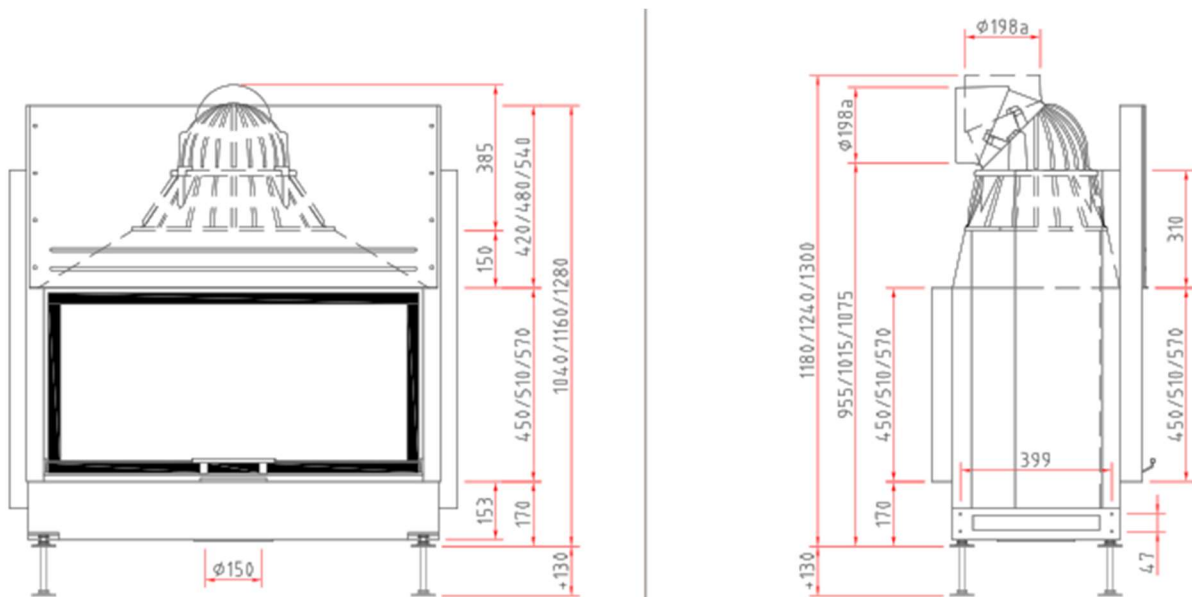

kr , - Pris peisinnsetts m/glasshøyde 45

kr , - Pris peisinnsetts m/glasshøyde 51

kr , - Pris peisinnsetts m/glasshøyde 57

- Standard farge brennkammer: Hvit
- Kristallglasstrykk
- Heve-senkedør
- Tillegg/valg:
 - Pynteramme
 - Brannkammer i sort
 - Dobbelglass

Teknisk data:

- B*D*H, glass: 100*(45, 51 eller 57 cm)
- Effekt: 3,2 – 10,9 kW
- Vekt: 310 – 350 kg
- Røykrør dimensjon: Ø200 mm
- Friskluftstuss: Ø150 mm
- Energiklasse: A
- Virkningsgrad: 78%
- Avstand til brannmursplate, tak: 500 mm (A)
- Brannmursplate-tykkelse, min. krav: 60 mm (B)
- Avstand til brannmursplate, bak: 100 mm (C)
- Møbleringsavstand: 800 mm
- Min arealåpning luft, over innsats: 1200 cm² (D)
- Min arealåpning luft, under innsats: 1000cm² (E)

Ramme til Ekko:

Draufsicht M 1:10