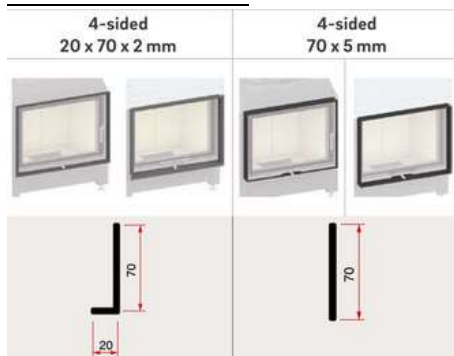

kr , - Pris peisinnsetts m/glasshøyde 45

kr , - Pris peisinnsetts m/glasshøyde 51

kr , - Pris peisinnsetts m/glasshøyde 57

- Standard farge brennkammer: Hvit
- Kristallglasstrykk
- Heve-senkedør
- Tillegg/valg:
 - Pynteramme
 - Brannkammer i sort
 - Dobbelglass

Teknisk data:

- B*D*H, glass: 100*(45, 51 eller 57 cm)
- Effekt: 3,2 – 10,9 kW
- Vekt: 310 – 350 kg
- Røykrør dimensjon: Ø200 mm
- Friskluftstuss: Ø150 mm
- Energiklasse: A
- Virkningsgrad: 78%
- Avstand til brannmursplate, tak: 500 mm (A)
- Brannmursplate-tykkelse, min. krav: 60 mm (B)
- Avstand til brannmursplate, bak: 100 mm (C)
- Møbleringsavstand: 800 mm
- Min arealåpning luft, over innsats: 1200 cm² (D)
- Min arealåpning luft, under innsats: 1000cm² (E)

Ramme til Ekko:

Draufsicht M 1:10