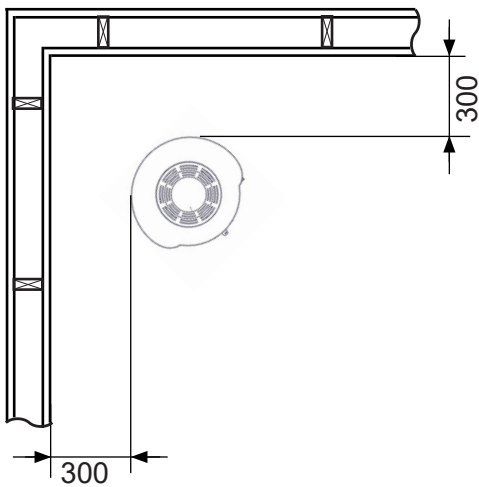

# Safety distances

ORIGO COLORADO

Nordpeis

-  = Brannmur / Brandmur / Firewall / Hitzeschutzwand / Mur parfeu / Parete non combustibile / Palomuuri  
 = Brennbar materiale / Brännbart material / Combustible material / Brennbare Material / Matière combustibles / Parete combustibile / Tulenarka materiaali

GB \* = Only applicable with insulated chimney