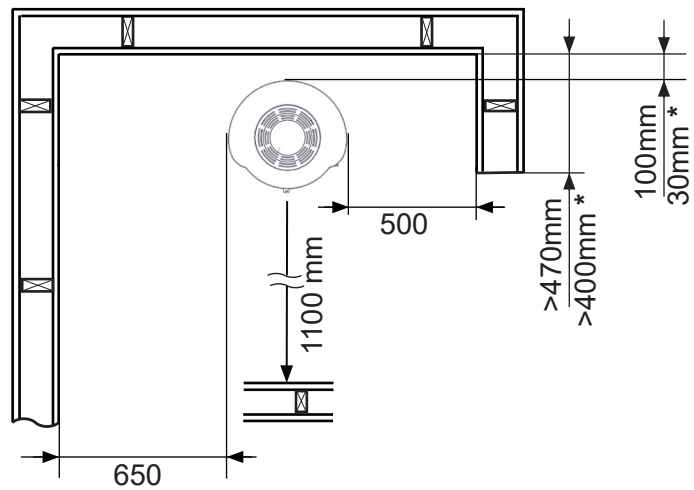

# Safety distances

ORIGO COLORADO

Nordpeis

-  = Brannmur / Brandmur / Firewall / Hitzeschutzwand / Mur parfeu / Parete non combustibile / Palomuuri  
 = Brennbar materiale / Brännbart material / Combustible material / Brennbare Material / Matière combustibles / Parete combustibile / Tulenarka materiaali

GB \* = Only applicable with insulated chimney